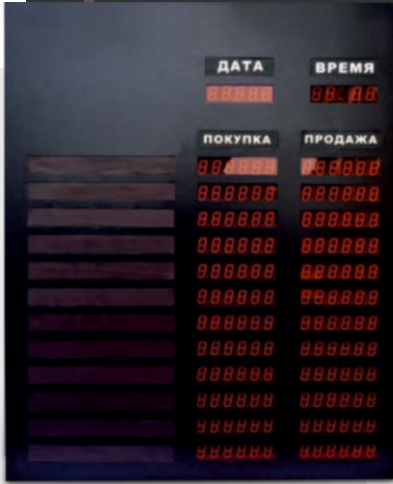

Табло котировок валют этой серии отличаются надежным корпусом, легкостью монтажа и удобным дистанционным управлением

Модельный ряд

Cassida R-2, R-4, R-6, R-8, R-10, R-12 и более строк

Cassida R-2L, R-4L, R-8L, R-10L, R-12L и более строк (с бегущей строкой)

**Легкий монтаж** не займет много времени и не потребует дальнейшего обслуживания.

**Бегущая строка** позволит оперативно добавлять необходимую информацию для клиентов.

**Тонкий металлический корпус, яркая светодиодная подсветка и надежный ИК-пульт дистанционного управления** – табло котировок впишется в интерьер любого банка.

**Широкий модельный ряд, место для нанесения логотипа банка и возможность изготовления табло в корпоративном стиле** – пусть дизайн будет выверенным даже в мелочах.